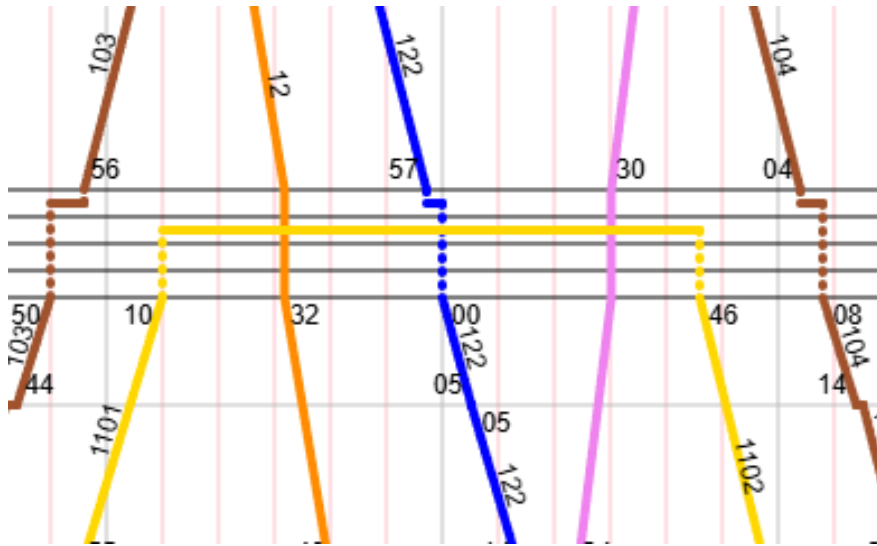

Haukikankaan vaunujen vastaanotto ja lähetys

Haukikankaalle tulevat vaunut junassa 1101 ja sieltä lähtevät junaan 1102. Koska junaparin kääntöaika on lyhyt tulee lähtevät vaunut järjestää hyvissä ajoin valmiiksi kytkettäviksi lähtevään junaan. Paikallinen vaihtoveturi on käytettävissä. Junan 1101 veturi voi työntää saapuneet vaunut raiteille 11/12 vaihtoliikkeenä ja ottaa raiteille 21 järjestellyt lähtevät vaunut junaksi 1102 ja siirtyä raiteille II odottamaan lähtöaika. Sopivassa välissä vaihtoveturi siirtää saapuneet vaunut määräraiteilleen.