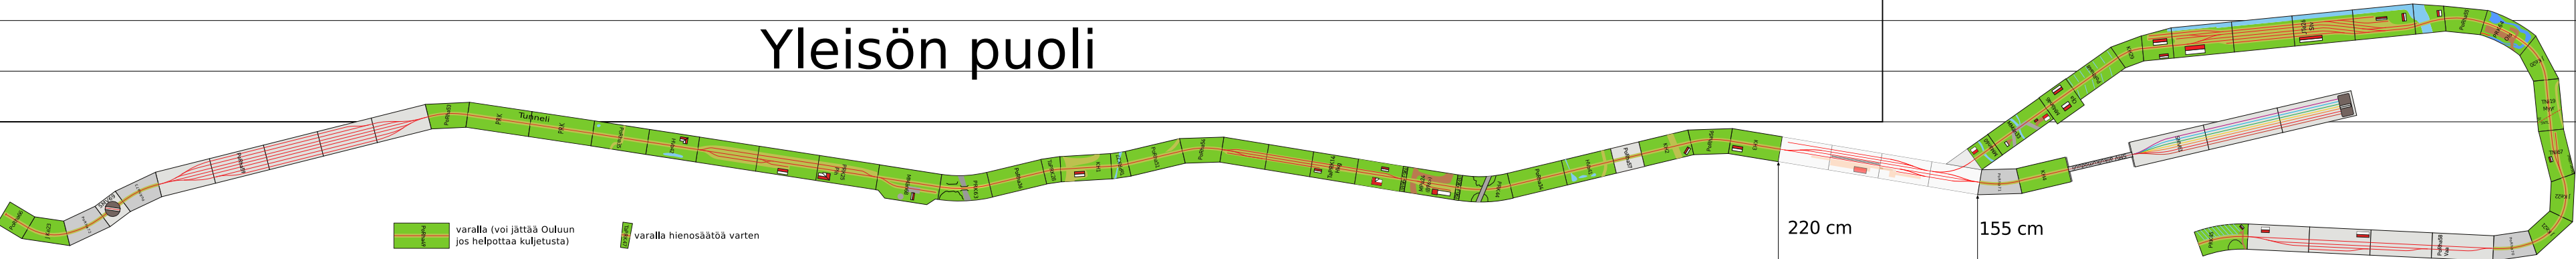

1 m
1 m
1 m
3 m

51 m

Yleisön puoli

 varalla (voi jättää Ouluun jos helpottaa kuljetusta)

 varalla hienosäätöä varten

220 cm

155 cm